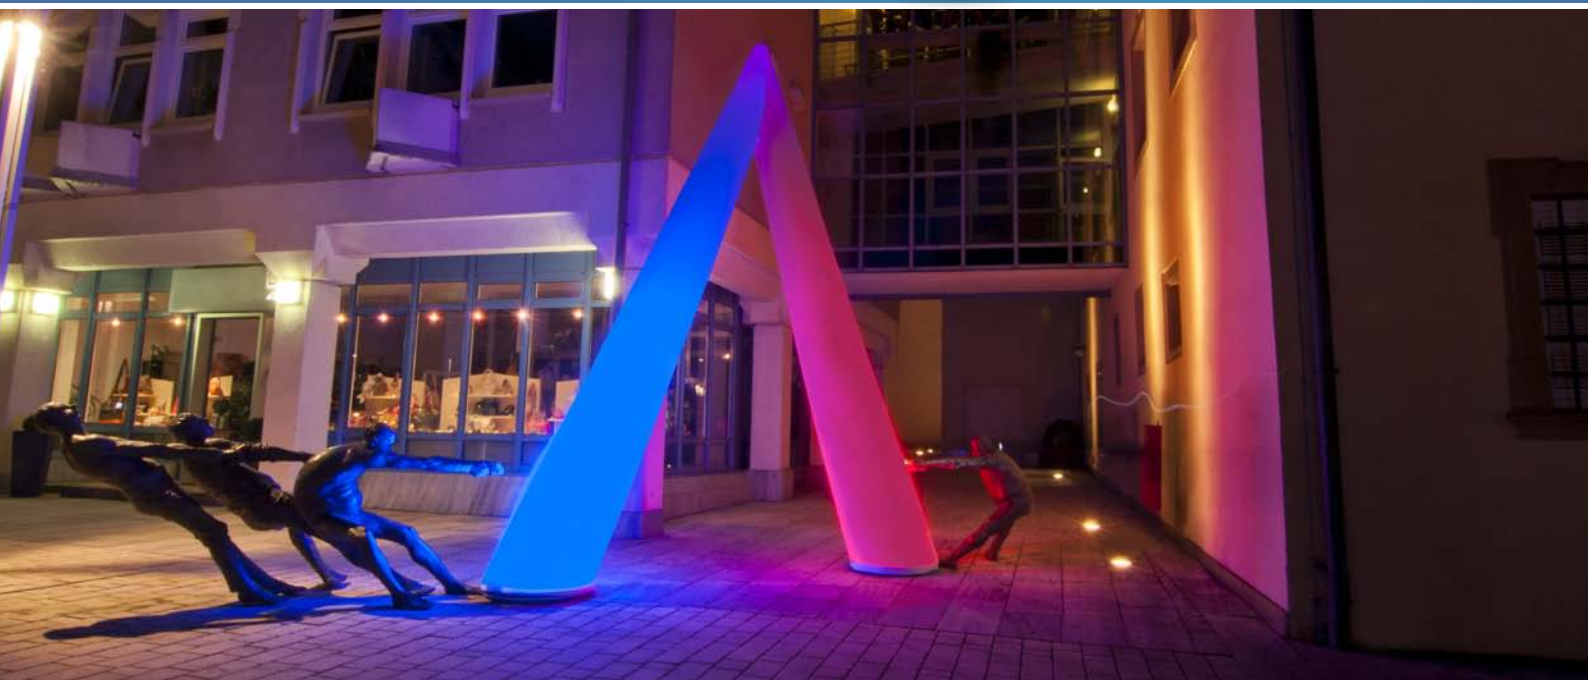

CANDLE, RING & GATE C1

Blow it up – Neue Formen für easy air system

Ob bei Tag oder Nacht, indoor oder outdoor – die aufblasbaren Leuchtskulpturen garantieren einmalige Effekte als Eyecatcher, Dekorationsobjekt, Werbeträger oder Wegweiser. Die Elemente werden durch einen leistungsstarken Power-Flüsterventilator aufgerichtet und durch LED-Lichttechnik von innen beleuchtet. Mit Hilfe einer Fernbedienung, DMX oder Wireless DMX können individuelle Programme und Farbeffekte abgespielt werden. Der dekorative Eyecatcher RING ermöglicht kreative Kombinationen. GATE C1 eignet sich perfekt für die Inszenierung von Eingangs- und Durchgangsbereichen oder als leuchtender Designkörper. CANDLE ist in zwei Größen erhältlich. Ab sofort kann easy air system mit einer Akkulösung oder über einen Netzanschluss betrieben werden.

Produkteigenschaften auf einen Blick:

- Akkulösung oder Betrieb über Netzanschluss
- RGBW-Hochleistungs-LEDs
- minutenschnelle Montage
- werkzeugloser Aufbau
- Indoor- und Outdooreinsatz
- mit integrierter Beleuchtung und Power-Flüsterventilator
- easy air Hülle schwer entflammbar nach DIN 4102 B1
- Anschlussleistung max. 100 Watt
- geringes Transportvolumen