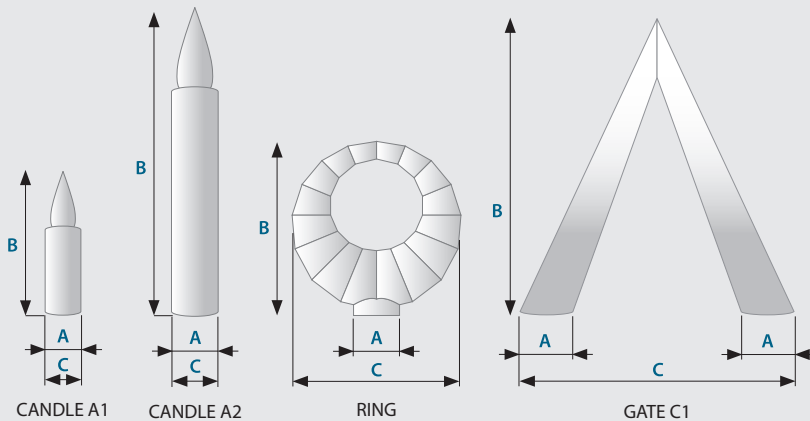

CANDLE, RING & GATE C1

Blow it up – Neue Formen für easy air system

Ob bei Tag oder Nacht, indoor oder outdoor – die aufblasbaren Leuchtskulpturen garantieren einmalige Effekte als Eyecatcher, Dekorationsobjekt, Werbeträger oder Wegweiser. Die Elemente werden durch einen leistungsstarken Power-Flüsterventilator aufgerichtet und durch LED-Lichttechnik von innen beleuchtet. Mit Hilfe einer Fernbedienung, DMX oder Wireless DMX können individuelle Programme und Farbeffekte abgespielt werden. Der dekorative Eyecatcher RING ermöglicht kreative Kombinationen. GATE C1 eignet sich perfekt für die Inszenierung von Eingangs- und Durchgangsbereichen oder als leuchtender Designkörper. CANDLE ist in zwei Größen erhältlich. Ab sofort kann easy air system mit einer Akkulösung oder über einen Netzanschluss betrieben werden.

Produkteigenschaften auf einen Blick:

- Akkulösung oder Betrieb über Netzanschluss
- RGBW-Hochleistungs-LEDs
- minutenschnelle Montage
- werkzeugloser Aufbau
- Indoor- und Outdooreinsatz
- mit integrierter Beleuchtung und Power-Flüsterventilator
- easy air Hülle schwer entflammbar nach DIN 4102 B1
- Anschlussleistung max. 100 Watt
- geringes Transportvolumen

Weitere Formen von **easy air system** im Hauptkatalog

	Maß A	Maß B	Maß C	Gewicht
CANDLE A1	0,60 m	2,40 m	0,60 m	14,50 kg
CANDLE A2	0,77 m	5,15 m	0,77 m	18,50 kg
RING	0,77 m	2,95 m	2,85 m	18,90 kg
GATE C1 ¹	0,77 m	4,95 m	4,05 m	36,50 kg

Licht und Ventilator bei easy air system separat schaltbar.

Gefertigt in Anlehnung an Schutzart IP 44.

Die Person entspricht im Verhältnis immer einer Größe von 1,85 m.

LED-Beleuchtung für easy air system mit über 16 Mio. Farben