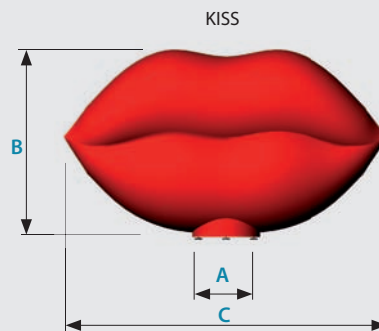

### Produkteigenschaften auf einen Blick:

- RGBW-Hochleistungs-LEDs
- minutenschnelle Montage
- werkzeugloser Aufbau
- Indoor- und Outdooreinsatz
- mit integrierter Beleuchtung und Power-Flüsterventilator
- easy air Hülle schwer entflammbar nach DIN 4102 B1
- Anschlussleistung max. 100 Watt
- geringes Transportvolumen
- Akkulösung oder Betrieb über Netzanschluss

Weitere Formen von **easy air system** im Hauptkatalog

	Maß A	Maß B	Maß C	Gewicht
GATE D1 <sup>1</sup>	0,77 m	3,90 m	5,60 m	37,50 kg
HEART	0,60 m	3,20 m	3,10 m	15,50 kg
KISS	0,77 m	1,60 m	3,70 m	18,50 kg