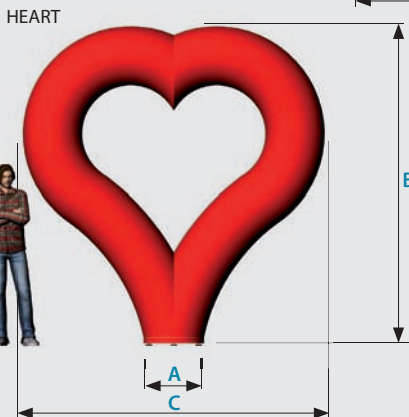

### Produkteigenschaften auf einen Blick:

- RGBW-Hochleistungs-LEDs
- minutenschnelle Montage
- werkzeugloser Aufbau
- Indoor- und Outdooreinsatz
- mit integrierter Beleuchtung und Power-Flüsterventilator
- easy air Hülle schwer entflammbar nach DIN 4102 B1
- Anschlussleistung max. 100 Watt
- geringes Transportvolumen
- Akkulösung oder Betrieb über Netzanschluss

Weitere Formen von **easy air system** im Hauptkatalog

	Maß A	Maß B	Maß C	Gewicht
GATE D1 <sup>1</sup>	0,77 m	3,90 m	5,60 m	37,50 kg
HEART	0,60 m	3,20 m	3,10 m	15,50 kg
KISS	0,77 m	1,60 m	3,70 m	18,50 kg