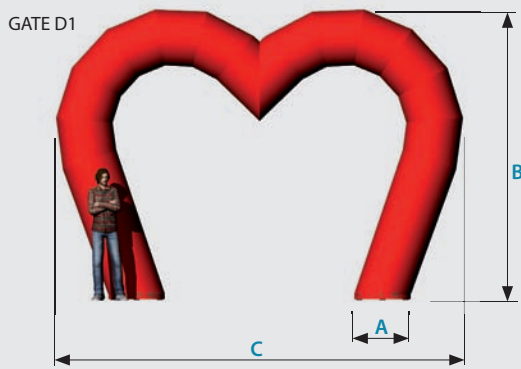

### Produkteigenschaften auf einen Blick:

- RGBW-Hochleistungs-LEDs
- minutenschnelle Montage
- werkzeugloser Aufbau
- Indoor- und Outdooreinsatz
- mit integrierter Beleuchtung und Power-Flüsterventilator
- easy air Hülle schwer entflammbar nach DIN 4102 B1
- Anschlussleistung max. 100 Watt
- geringes Transportvolumen
- Akkulösung oder Betrieb über Netzanschluss

Weitere Formen von **easy air system** im Hauptkatalog

	Maß A	Maß B	Maß C	Gewicht
GATE D1 <sup>1</sup>	0,77 m	3,90 m	5,60 m	37,50 kg
HEART	0,60 m	3,20 m	3,10 m	15,50 kg
KISS	0,77 m	1,60 m	3,70 m	18,50 kg